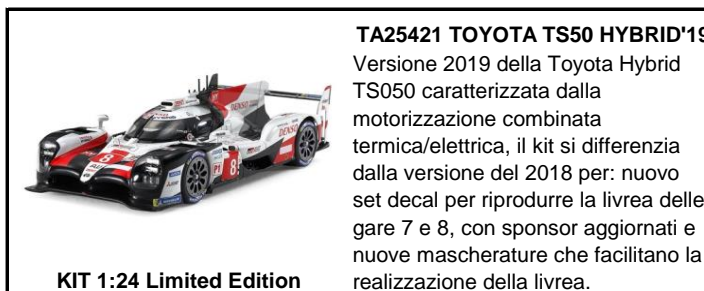

TA25421 TOYOTA TS50 HYBRID'19

Versione 2019 della Toyota Hybrid TS050 caratterizzata dalla motorizzazione combinata termica/elettrica, il kit si differenzia dalla versione del 2018 per: nuovo set decal per riprodurre la livrea delle gare 7 e 8, con sponsor aggiornati e nuove mascherature che facilitano la realizzazione della livrea.

KIT 1:24 Limited Edition