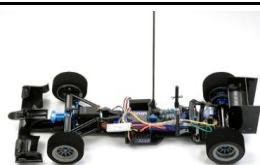

TA 58534 TELAIO F1 2WD F104PRO Ver.II

Il telaio F104PRO viene ora presentato nella "Vers.II" caratterizzato dalla sospensione post. tipo PBLR (Pivot Ball Link Rear) e dalla piastra in carbonio da 3mm. Per il completamento sono richiesti: impianto RC, carrozzeria, alettoni e ruote.

Immagine Indicativa

KIT RC 1:10