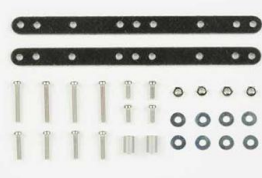

TA 94881 PIASTRE RINFORZO FIBRA FRP ROSSE (2)

Set include 2 piastre diritte in FRP nel colore rosso utilizzabili come supporto rotelle o per la realizzazione di rinforzi sulle mini4WD.

Immagine indicativa 15193

RICAMBI mini4WD