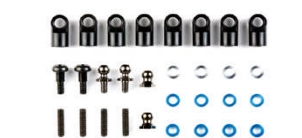

RICAMBI RC 1:10

**TA 51394 CERCHI 11 RAZZE M-CHASSIS (4)**

Set cerchioni 11 razze del modello Abarth 500 Assetto Corse. Il kit include 4 cerchi compatibili con le gomme (Codici 50683 e 53340) dei telai: M-03, M-04 e M-05.

OPTIONAL RC 1:10

**TO 54182 KIT BRACCETTI SUP. REG. M03-M04-M05**

Il Kit braccetti superiori regolabili permette la regolazione dell'angolo di camber per i modelli che utilizzano i telai: M-03, M-04 e M-05.