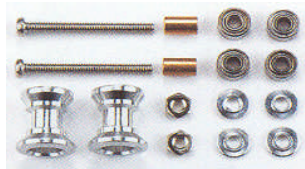

Per celebrare il 40° anniversario dalla prima produzione Tamiya propone il modulo lunare "Apollo Space Craft" in una nuova Edizione Limitata.

MONTATO 1:48

**TA 26541 US M8 GREYHOUND**

Splendida riproduzione montata e decorata del Carro Americano M8 nella versione "Greyhound" dotato del cannone da 37mm e della mitragliatrice M1919A4-7 da 7,62mm.

RICAMBI MINI4WD

**TA 15403 ROTELLE DOPPIE  
9/8mm + CUSCINETTI**

Coppia rotelle doppie "Clessidre" compatibili con qualsiasi mini4WD. I diametri di queste rotelle sono 9/8mm. Il kit include: rotelle, cuscinetti, viti, dadi e bussole per l'installazione.