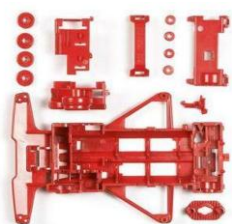

mini4WD

TA 95377 ASTRO-BOOMERANG Limited Edition Black SP Super II

Nuova edizione per la Astro Boomerang dotata del telaio Super II. Le caratteristiche sono: telaio verde, parti "A" giallo/verde, carrozzeria smoke, cerchi neri con gomme bombate verdi. Vasta serie di accessori per la personalizzazione.

RICAMBI mini4WD

TA 15517 SHORT MASSDAMPER 8x8x14 (2)

Questo set offre nuove possibilità di opzioni nei set-up con Mass Damper. La versione Short è caratterizzata dalle contenute misure (8x8x14) e dal limitato peso di 6gr cad. Il set include 2 mass damper short. Compatibile con tutti i telai.

Segue Immagine

RICAMBI mini4WD

TA 95221 CASSETTA mini4WD Limited Edition 2010

Questa cassetta permette di contenere e trasportare comodamente la tua mini4WD ed i relativi accessori necessari durante le gare. Dimensioni: 434x233x271mm. Limited edition.