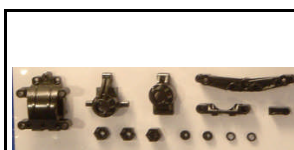

TA 51318 STAMPO "A" TT01E

Barilotti

Include barilotti, gusci diff. e supporto ammortizzatori. Compatibile con TT01.