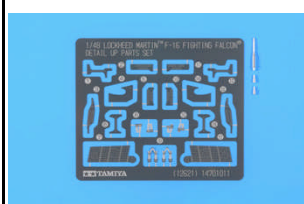

TA 61101 F16C BLOCK 25/32

Dettagli a parte

Uno dei jet più utilizzati al mondo

Bombe laser con parti trasparenti per evidenziare orientamento

KIT 1:48

TA 12621 DETTAGLI F16C 25/32

Dettagli a parte

Parti fotoincise ed in metallo per aggiungere ulteriori dettagli.

KIT 1:48

TA 32557 GENERALI FAMOSI

Inclusi Feld. Rommel, Gen. inglese Montgomery, Gen. USA Patton, MacArthur, Eisenhower. 2 pezzi per tipo

KIT 1:48

TA 35291 CARGO 3 TON 4x2

Usato in molti ruoli: ambulanza, post. radio, riforn. carburante